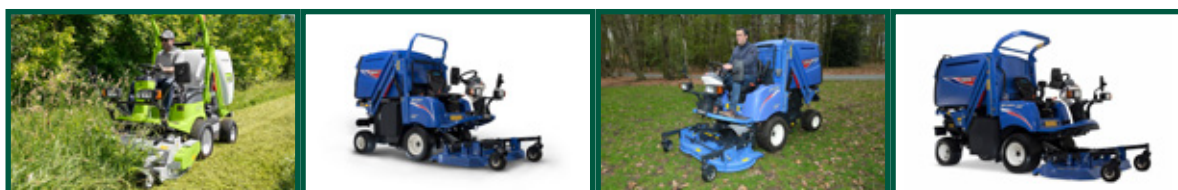

SPECIFICATIES	GRILLO FD 900	ISEKI SF237	ISEKI SF225	ISEKI SF544
Motor en aandrijving:				
Motor	Yanmar 3TNV80F	stage V - 3 cilinders	stage V - 3 cilinders	Stage V - 3 cilinders
Vermogen	25 PK bij 3000 tpm	25,7	16,3 KW	31 KW
Cilinder inhoud	1267cc	1826 cc	1123 CC	1826 cc turbo
Brandstof	Diesel	Diesel	Diesel	Diesel
Transmissie	Hydrostatisch	Traploos	Traploos	Traploos
Rijaandrijving	Permanente 4 WD (op elk wiel een wielmotor)	2 WD/4WD	2 WD/4WD	2 WD/4WD
Emissienorm	Stage V	Stage V	Stage V	Stage V
Aandrijving	Hydrostaat	Hydrostaat	Hydrostaat	Hydrostaat
Stuurbekrachtiging	Hydraulische stuurbekrachtiging	ja	ja	ja
Geluidsniveau (dB)	103 dB	102	91	96
Tankinhoud	31 liter	40 liter	40 liter	48 liter
Specs:				
Opvangbak	750 liter hydraulisch kiepend	950 liter hydraulisch	950 liter hydraulisch	1300 liter hydraulisch
Kiephoogte (mm)	1950 mm	2250 mm	2130 mm	2100 mm
Hoogkiep ja/nee	ja	ja	ja	ja
Maaibreedte	126 cm	137 cm of 152 cm	137 cm	137 tot 152 cm
Aantal messen	3 maaimesen	2	2	2 of 2 x 2 op schijf
Maaelhoogte instelbaar	2 tot 10 cm	25 to 120 mm	25 tot 120 mm	25 tot 115 mm / 20 tot 120 mm
Type maaisysteem	cirkelmessen / opvang met als optie mulchkit	frontmaaier met opvang / mulch	frontmaaier met opvang / mulch	frontmaaier met opvang / mulch
Gewicht	980 kg. (incl. maaidek)	machine 1060 kg, met opvangbak 1424 kg	machine 910 kg, met opvangbak 1196 kg	Machine: 1270 kg / maaidek (137cm) 125 kg / opvangbak 175 kg
Snelheid	15 km/u	15 km/u	15 km/u vooruit	20 km/u vooruit
L x B x H (mm)	L 2910 x B 1330 + H 2070 (1660 met neer geklapte beugel)	maaidek 137: 3160x1440x2120 maaidek 152: 3385x1570 x 2120	3160 x 1440 x 2120 mm	3673 x 1570 x 2160 mm
Transportafmetingen	idem	2790 mm x 1570 mm 1750 mm	2725x 1440 mm 1750 mm	3673 mm x 1571 mm x 2160 mm (LxBxH)
Draaicirkel (m)	37 cm (binnen draaicirkel)	89 cm	89 cm	onbekend
Overige specs:				
Bandentype	gazonbanden	gazonbanden	gazonbanden	gazonbanden
Bandenmaat Voor	23x10.5-12	23 x 10,50-12 /	23 x 10,50-12 /	24 x 12.00-12 /
Bandenmaat Achter	18x7.50-8	18 x 8,5 - 8	18 x 8,5 - 8	20x10.00-10
Veiligheid				
Richtprijs	op aanvraag	€ 39.690	€ 29.935	€ 47.010